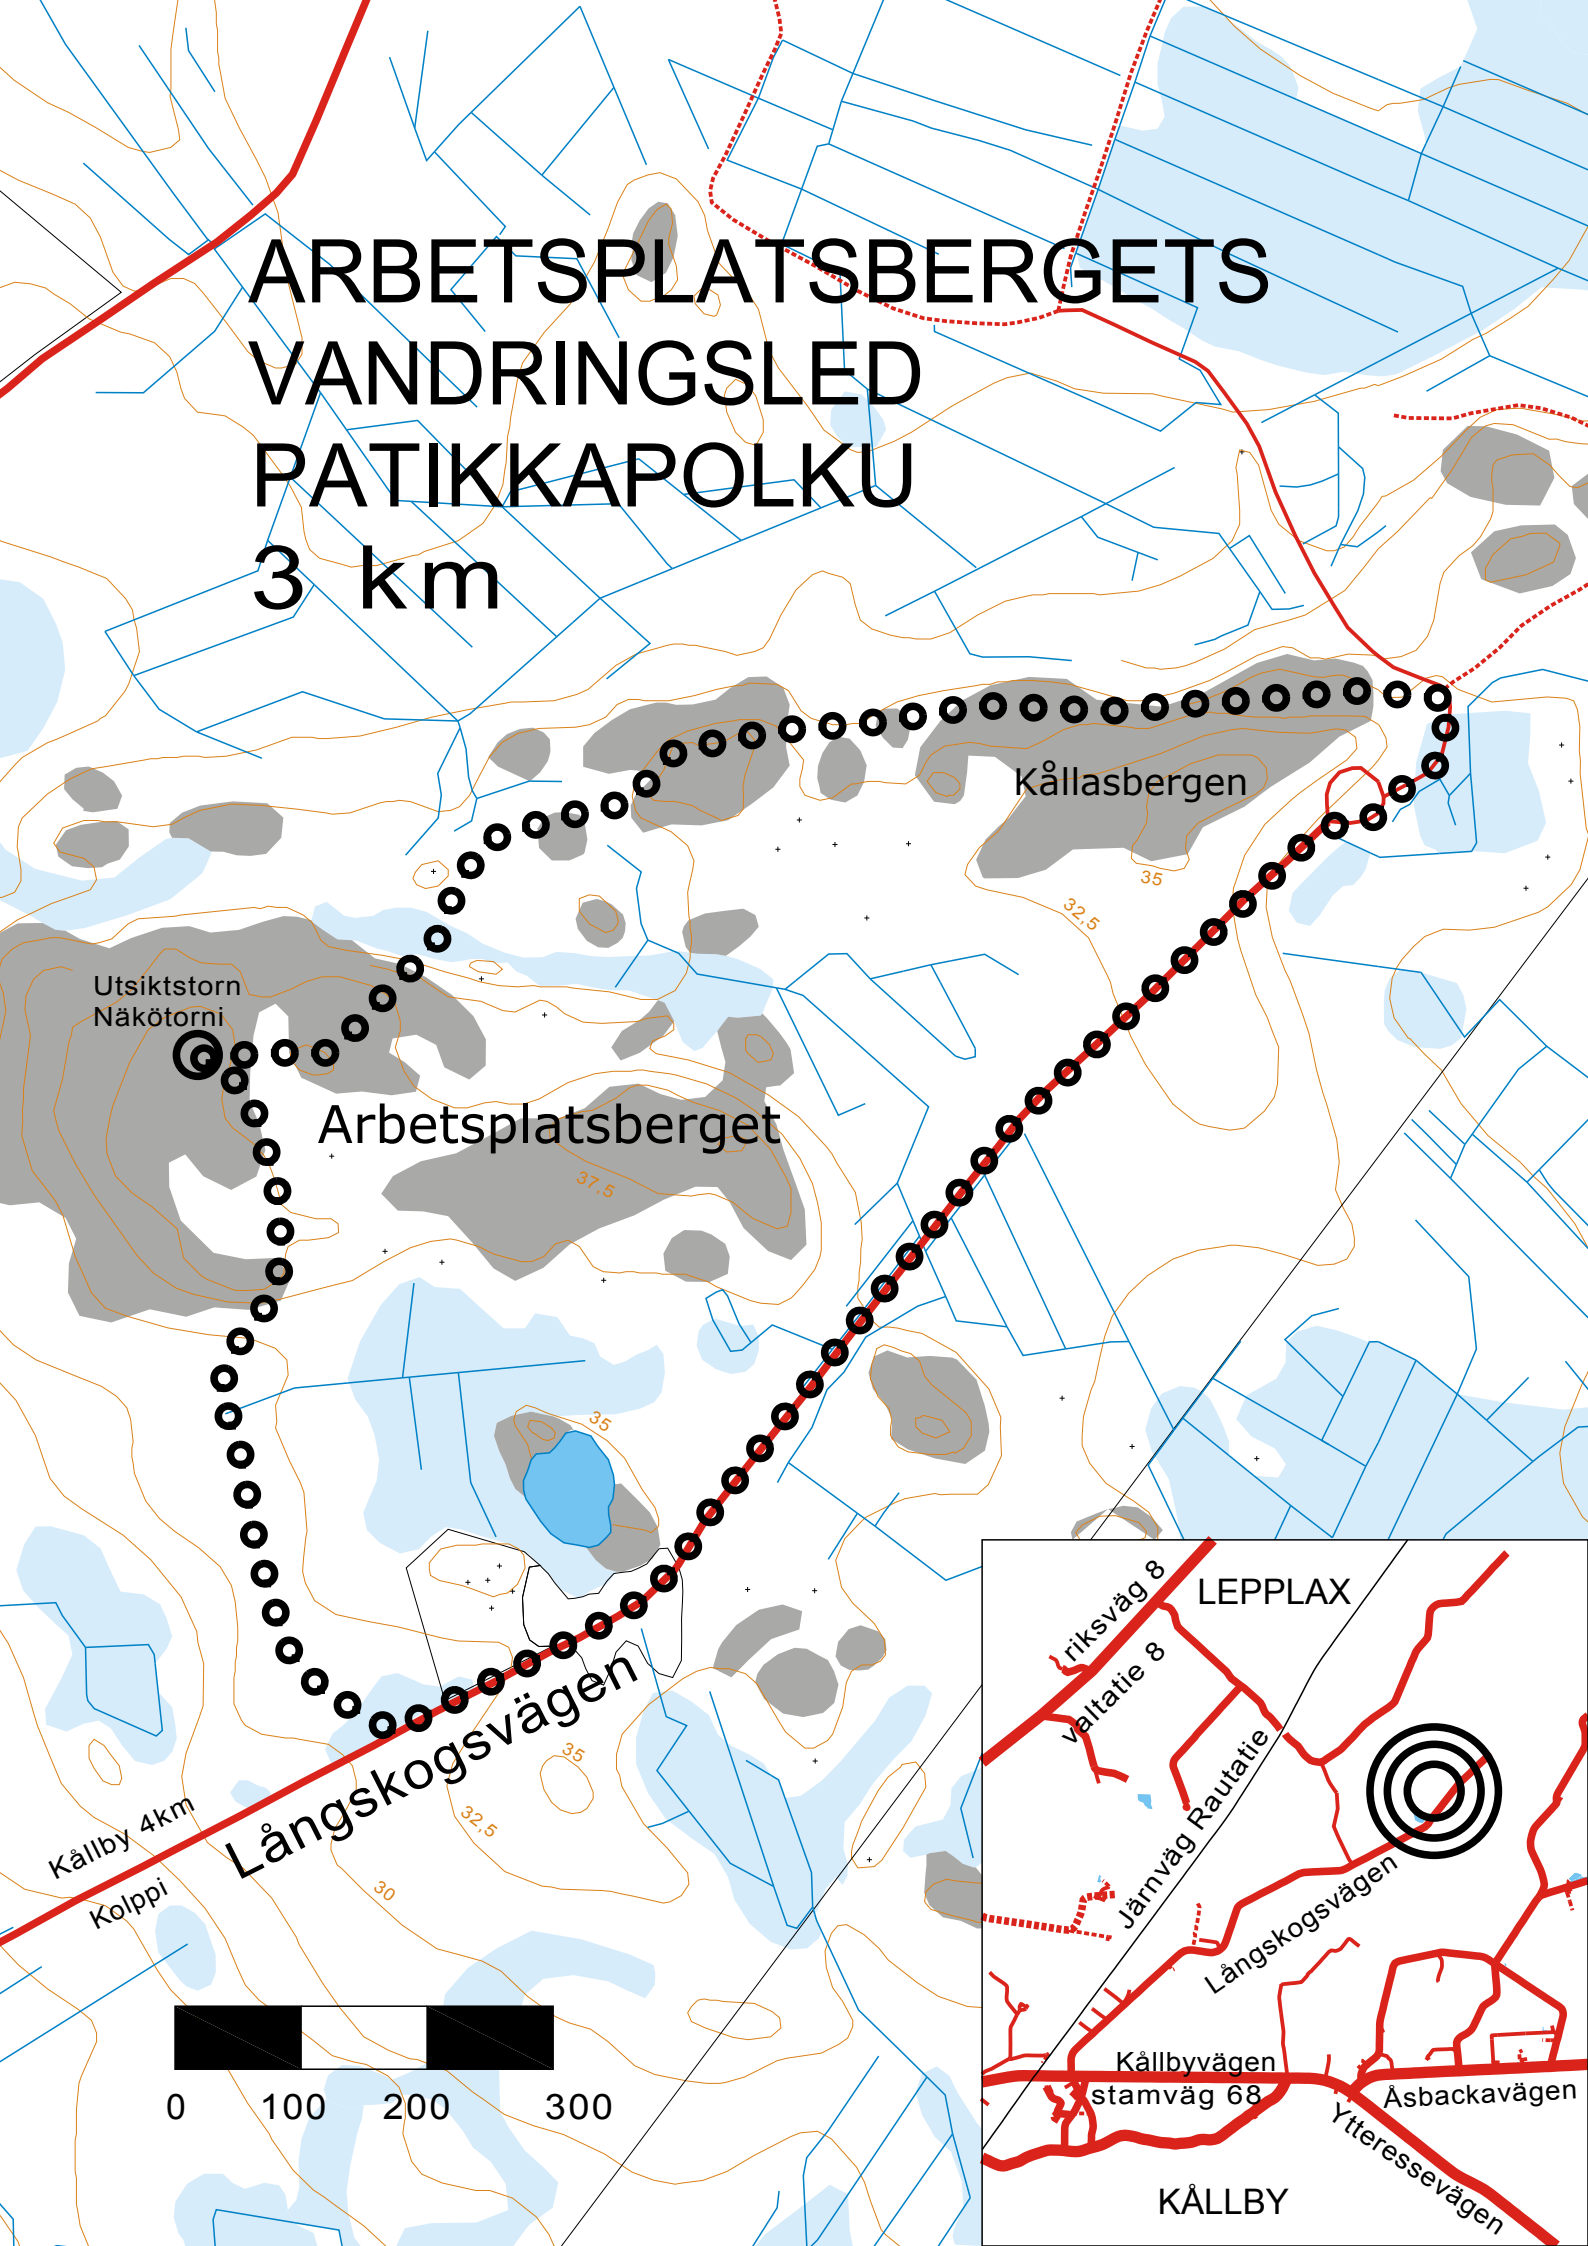

ARBETSPLATSBERGETS VANDRINGSLED PATIKKAPOLKU 3 km

Utsiktstorn
Näkötorni

Arbetsplatsberget

Kållasbergen

Långskogsvägen

Kållby 4km
Kolppi