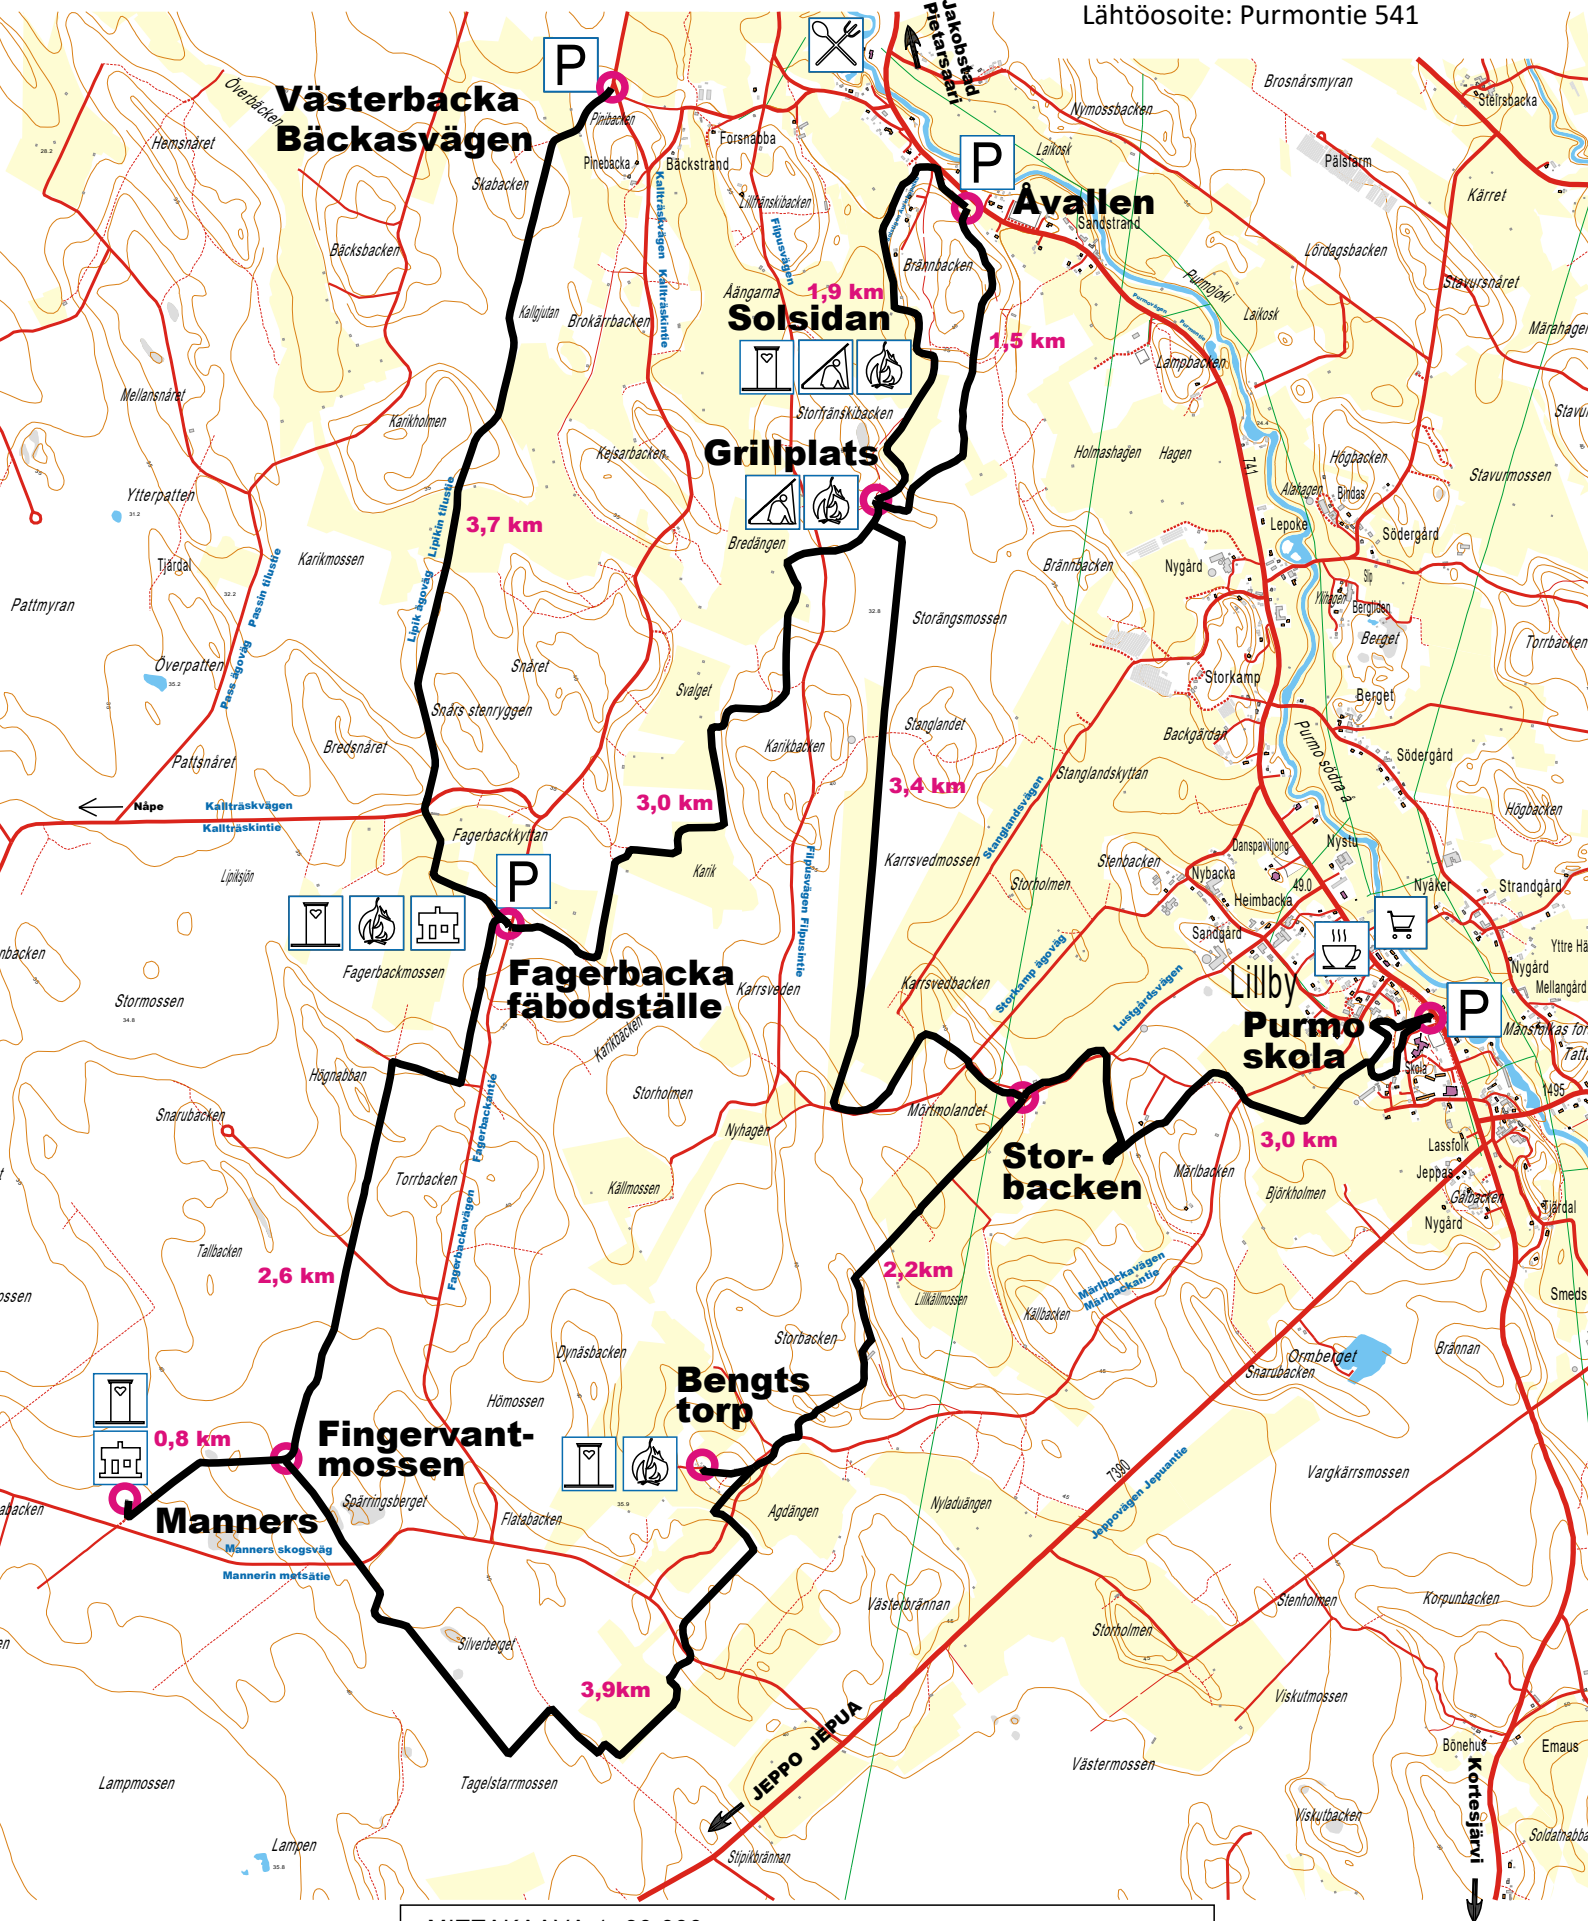

Fagerbacka skidspår - hiihtoladut

Startadress: Purmovägen 541

Lähtöosoite: Purmontie 541

MITTAKAAVA 1: 30 000