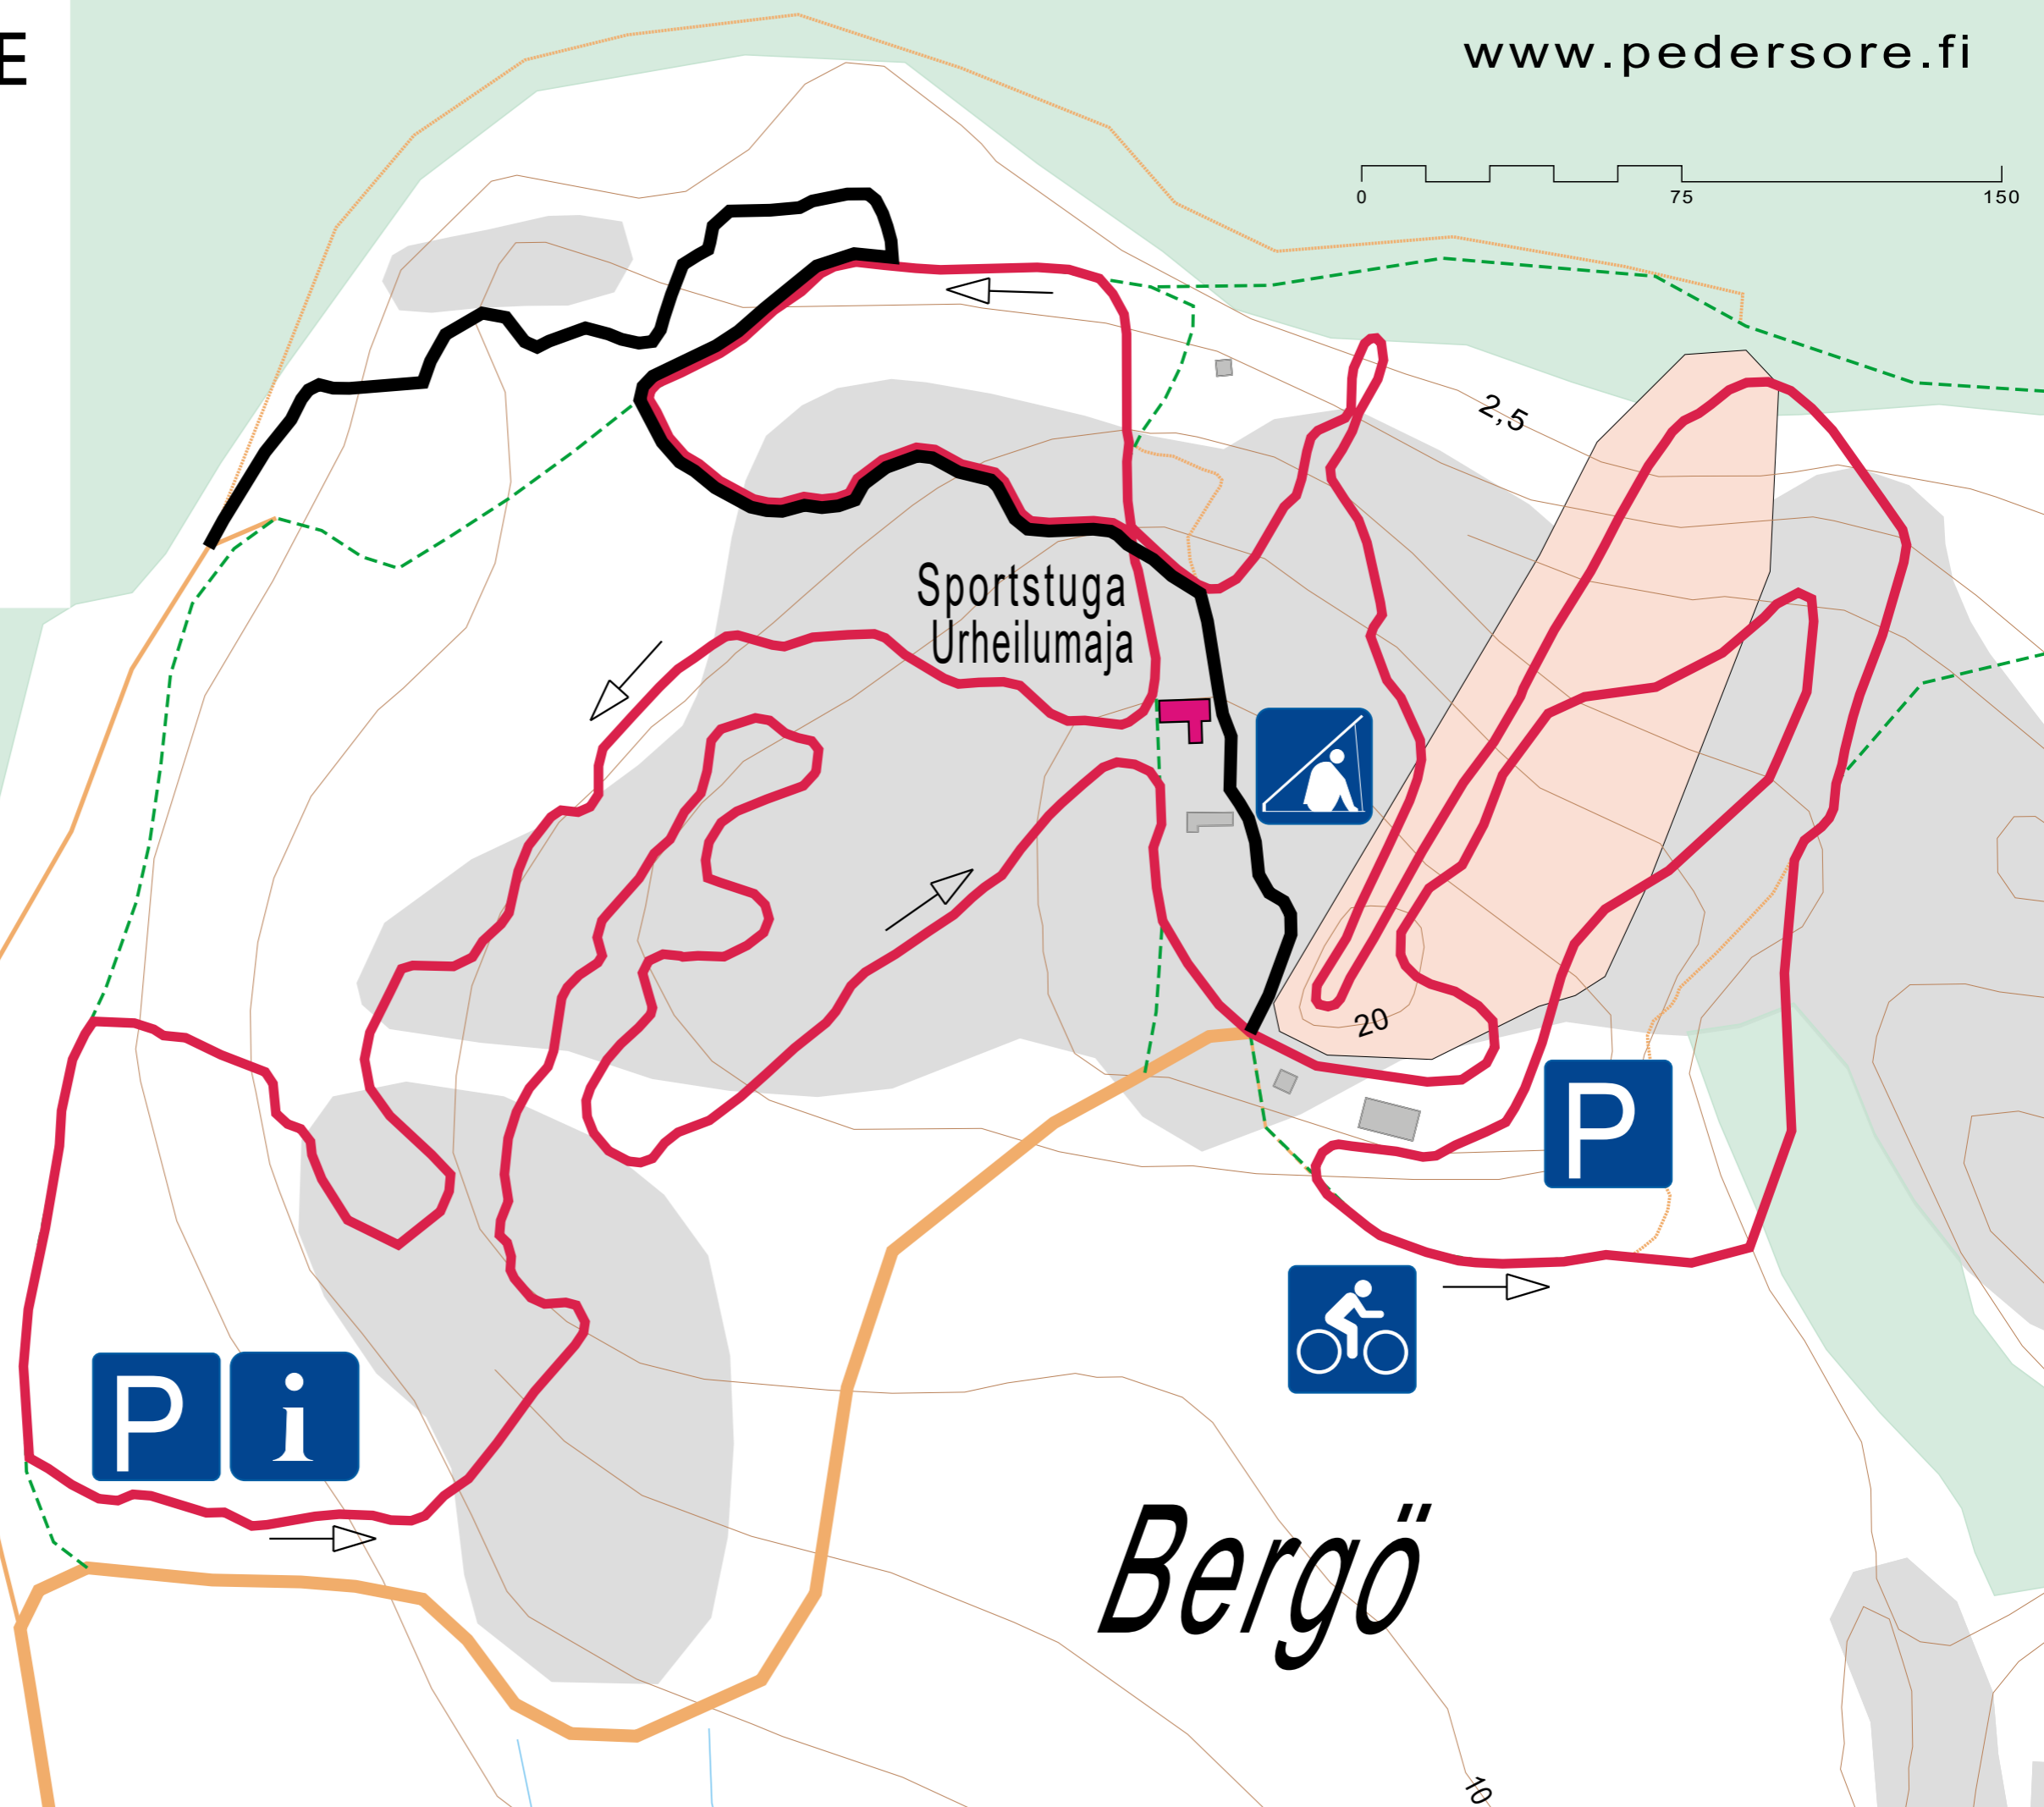

PEDERSÖRE

Bergö

www.pedersore.fi

- XCO-bana
- XCO-rata
- 2,8 km 
- MTB-Enduro
- 0,6 km 

Sportstuga
Urheilumaja

2,5

20

P

P i

Bergö

10